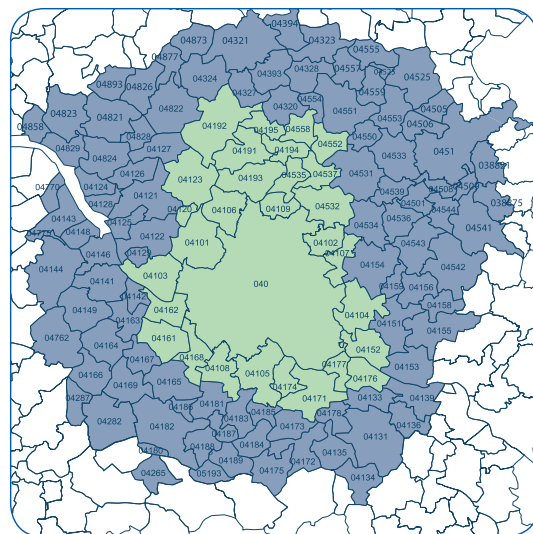

Telefonie – Nationale Verbindungsentgelte

Preise in Cent / Minute
inkl. 19 % MwSt

	Standard Tarif		Multi-Tarif	
	Hauptzeit	Nebenzzeit	Hauptzeit	Nebenzzeit
im Netz von willy.tel und wilhelm.tel	0,00	0,00	0,00	0,00
im Großbereich Hamburg	2,09	1,57	2,09	1,57
ins Hamburger Umland	3,67	2,62	3,14	1,57
Ferngespräche bundesweit	6,28	4,20	4,20	2,62
ins deutsche Mobilfunknetz	20,00	20,00	18,90	18,90

Hauptzeit: Mo bis Fr von 8 bis 18 Uhr
Nebenzzeit: Mo bis Fr von 18 bis 8 Uhr, Sa, So und gesetzl. Feiertage

■ City-Bereich ■ HH-Umland

Internet by call (in der Haupt- und Nebenzzeit)

Preise in Cent / Minute
inkl. 19 % MwSt

Internet 56/64 by call **1,46**

Telefonie – Internationale Verbindungsentgelte

Preise in Cent / Minute
inkl. 19 % MwSt

	Standard Tarif		Multi-Tarif		
	Hauptzeit/Nebenzzeit	Hauptzeit/Nebenzzeit	Hauptzeit/Nebenzzeit	Hauptzeit/Nebenzzeit	
Multi-Tarif 1	6,81	4,72	Welt-Tarif 5	131,13	115,39
Multi-Tarif 2	13,11	10,23	Welt-Tarif 6	178,50	160,65
Welt-Tarif 1	20,98	17,33	Welt-Tarif 7	232,05	214,20
Welt-Tarif 2	25,18	22,03	Welt-Tarif 8	315,35	297,50
Welt-Tarif 3	57,69	49,83	Aufschlag Mobilfunkverb. Multi-Tarifzonen	19,27	19,27
Welt-Tarif 4	83,92	68,18	Aufschlag Mobilfunkverb. Welt-Tarifzonen	13,11	13,11

Länderübersicht **multi**

Multi-Tarif 1

Alaska, Amerikanische Jungferninseln, Australien, Belgien, Dänemark, Estland, Finnland, Frankreich, Griechenland, Großbritannien, Hawaii-Inseln, Hongkong, Irland, Italien, Liechtenstein, Luxemburg, Monaco, Neuseeland, Niederlande, Norwegen, Österreich, Portugal, Puerto Rico, San Marino, Schweden, Schweiz, Slowenien, Spanien, Tschechische Republik, Ungarn, USA/Kanada, Vatikanstadt

Multi-Tarif 2

Andorra, Georgien, Gibraltar, Guam, Island, Israel, Japan, Kroatien, Malta, Polen, Russland, Slowakische Republik, Taiwan, Türkei

Länderübersicht **welt**

Welt-Tarif 1

Albanien, China (VR), Färöer, Kasachstan, Korea Rep. (Süd), Lettland, Litauen, Malaysia, Mazedonien, Mexiko, Moldavien, Rumänien, Serbien & Montenegro, Singapur, Ukraine, Weißrussland (Bel.), Zypern

Welt-Tarif 2

Ägypten, Bosnien-Herzegovina, Brasilien, Bulgarien, Chile, Mauretanien

Welt-Tarif 3

Algerien, Amerik. Samoa, Antigua & Barb., Äquatorial-Guinea, Armenien, Aruba, Bahamas, Bahrain, Bangladesch, Benin, Bermuda, Bhutan, Bolivien, Botswana, Brunei, Burkina Faso, Burundi, Costa Rica, Dominikan. Rep., Ecuador, Elfenbeinküste, Franz. Polynesien, Gabun, Ghana, Guatemala, Guinea, Honduras, Indien, Indonesien, Jamaika, Jordanien, Kap Verde, Kayman Inseln, Kongo, Kuwait, Libanon, Libyen, Mali, Marokko, Martinique, Mauritius, Mongolische VR, Namibia, Nicaragua, Niederl. Antillen, Nigeria, Paraguay, Peru, Sambia, Seychellen, Simbabwe, St. Kitts u. Nevis, St. Lucia, St. Vincent & Gr., Südafrika, Syrien, Thailand, Tschad, Tunesien, Turkmenistan, Turks- & Caicosins., Uganda, Uruguay, Venezuela, Vereinigte Arab. Emirate.

Welt-Tarif 4